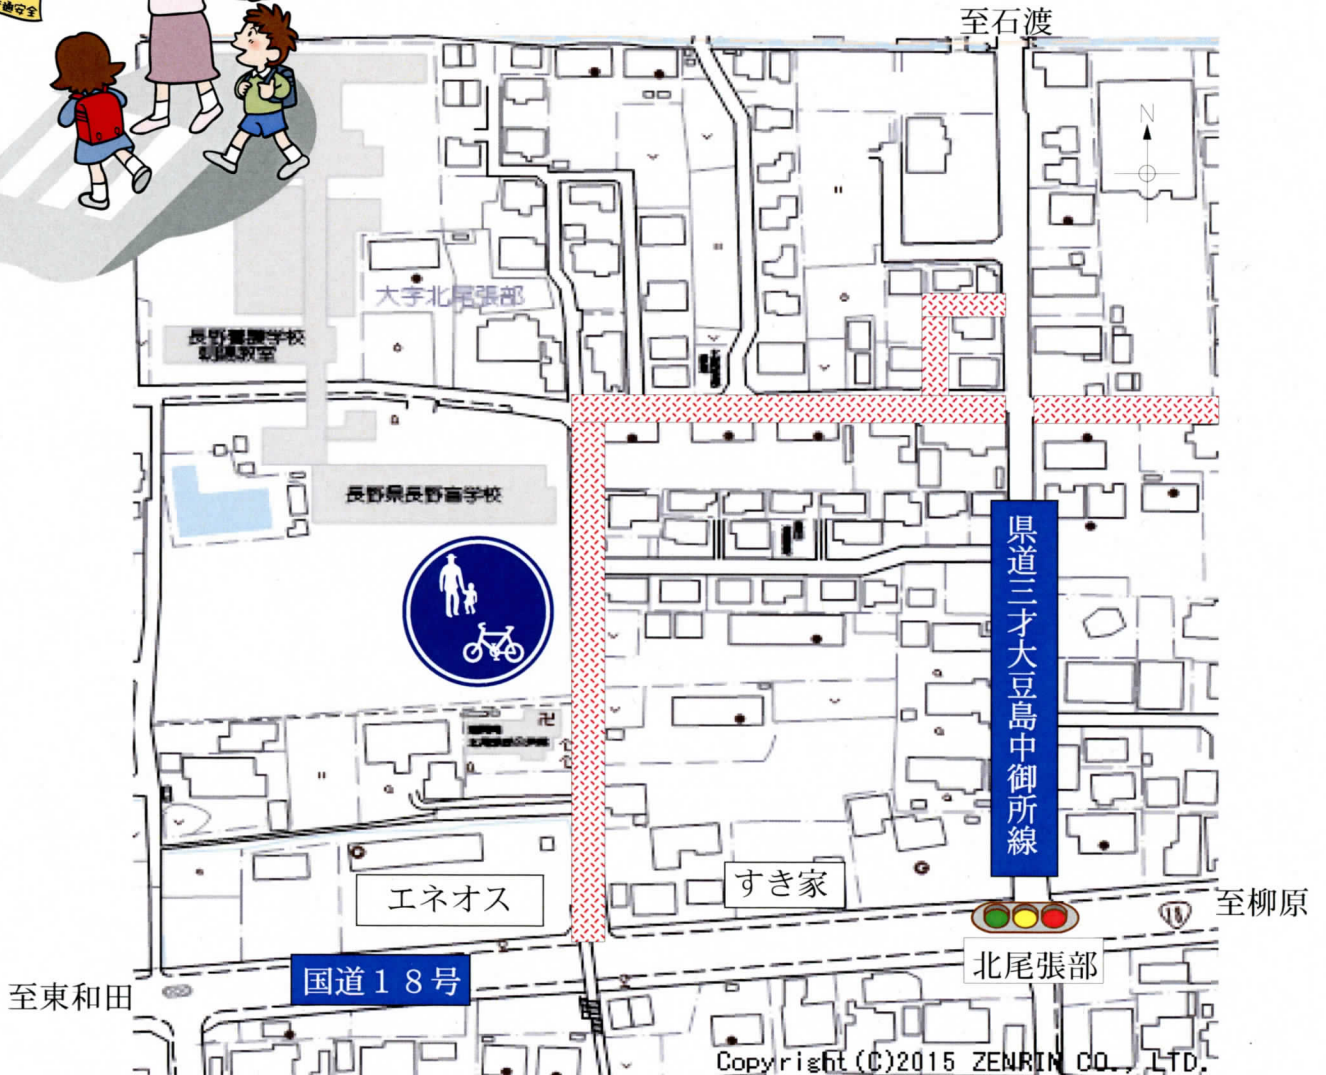

通行禁止場所のお知らせ

※注意※

部分は、

平日の午前7時00分から午前8時30分

午後2時00分から午後4時30分

の時間帯は、歩行者用道路となりますので、自転車を除く車両の通行ができません。

理由は、部分周辺にある小学校の通学路となっているからです。

どうか、歩行者の安全を守るため、ご協力ください。

上記以外の時間帯、土・日曜日及び休日は、通行できます。

また、部分と自宅が接している方で、上記時間帯に通行される方は、通行許可申請が必要ですので、長野中央警察署交通課までご相談ください。

長野中央警察署 交通課・大豆島交番