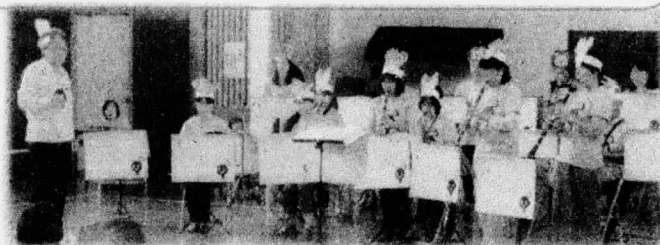

大人も子供も一緒に楽しみましょう♪

秋のコンサート

平成30年 **10月11日(木)**

開場 9:40 開演 10:00 会場 朝陽公民館 体育館

～ 演奏者 ～

第一部：Woluna (ヴォルーナ)

ヴァイオリン：宮下朱里さん ♪ ピアノ：小林亜矢さん

第二部：ファミリーバンド **おたまじゃくし**

第1部

Woluna (ヴォルーナ)

10:00～10:50

- ♪ 愛のあいさつ 【エルガー】
- ♪ 天国と地獄【オッフェンバック】
- ♪ 赤とんぼ
- ♪ 小さな世界
- ♪ ルパン三世のテーマ
- ♪ 情熱大陸 【葉加瀬 太郎】

ほか…

第2部

ファミリーバンド
おたまじゃくし

11:00～11:45