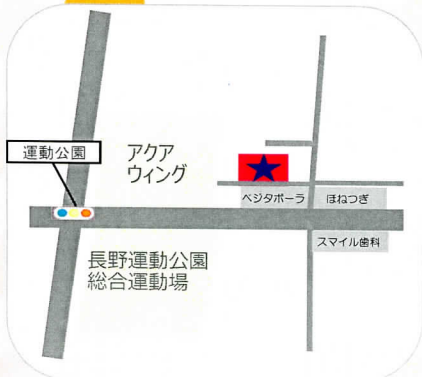

## 月極め保育 保育料金

0歳児 ¥35,900(税抜)

1,2歳児 ¥35,700(税抜)

昼食・おやつ代含む

**ニチキッズながの石渡保育園**  
長野市大字石渡413番地2

TEL **026-256-6112**  
(受付時間 9:30~17:30)