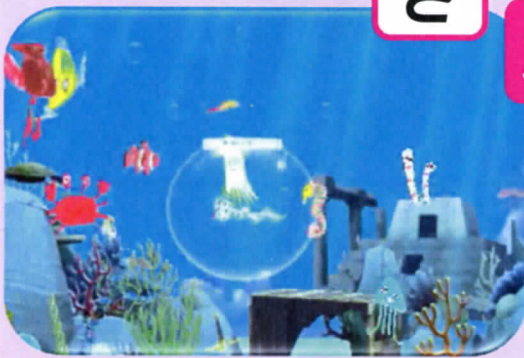

お絵かき

グラスにカラフルな砂を入れ、小物やお花をいれてジェルで固めて作ります。お子さんだけでなく大人も楽しめます!

自分だけのオリジナル作品を作ってみよう!

1個500円 先着100名様

(人気急上昇中のため1家族1個にご協力ください)

水族館

自分で描いた絵が水族館でスイスイ泳ぎだす!

ご協力: リコージャパン株式会社

縁日コーナー

16:30~品切れまで

肉まん・豚汁・フランクフルト
焼きそば・綿あめ・アイス
ポップコーン・クリスマスバルーン他

いつもありがとうございます!

風船おじさん
登場!

健康コーナー 骨密度測定

当社 保健師による
測定サービス!

ステージ企画