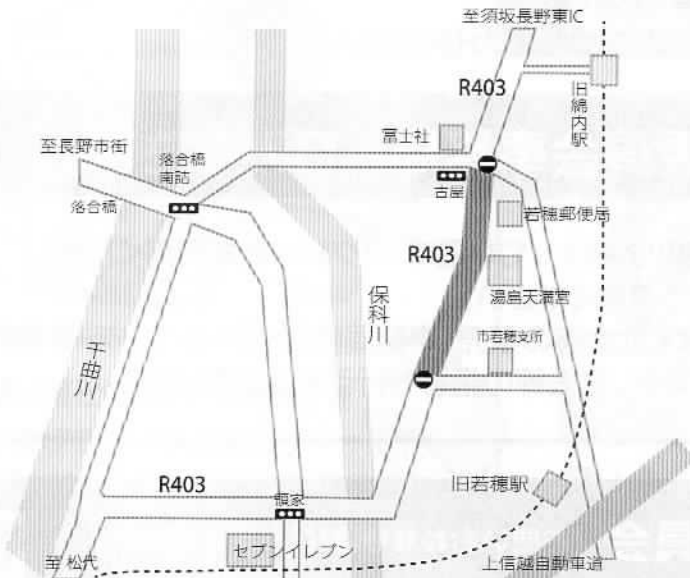

第54回

若穂ふれあい踊りのご案内

お問い合わせ

若穂ふれあい踊り実行委員会事務局
(長野市商工会若穂支所内)

電話：026-282-4096 FAX：026-282-6026

交通規制範囲

ごあんない

日時：7月27日(土) 15時～20時40分

会場：湯島天満宮周辺

内容：国道403号線 古屋信号～若穂支所
入口まで車両通行止め

交通規制：14時～21時30分

実施内容

1. 子供・大人御輿
2. ふれあい踊り
3. 湯島天満宮神輿・納涼花火