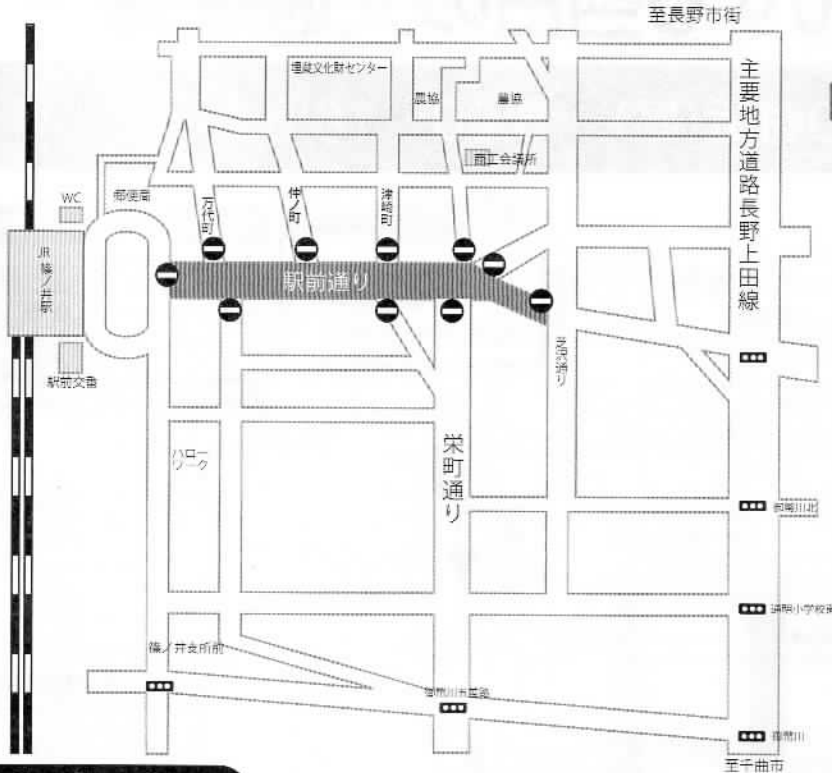

交通規制範囲

ごあんない

日時：7月27日(土)

会場：篠ノ井駅前通り周辺

内容：びんずる踊り 18時30分～20時

交通規制時間

13時～20時30分

※交通係員の指示に従ってください。