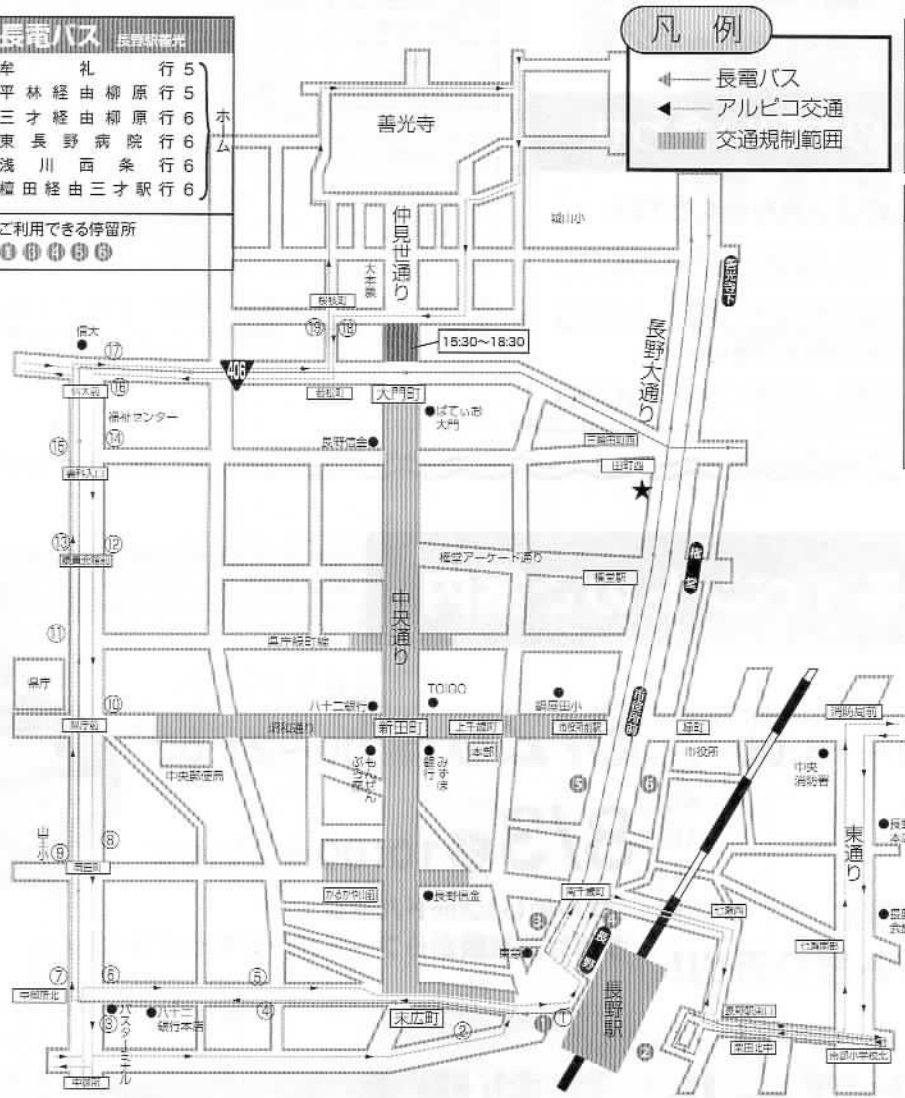

中央通り・昭和通り・末広町交差点付近(夜) 16:30~22:30

長電バス 長野駅東口
犀島經由須坂・市内行 21ホム
ご利用できる停留所 ④
※東口発着となります。 善光寺口は利用できません。
長電バス 善光寺口
新 潟
昭和通りは通りません

長電バス 長野駅善光寺口
牟 礼 行 5
平林經由柳原行 5
三才經由柳原行 6
東長野病院行 6
浅川西条行 6
檀田經由三才駅行 6
ご利用できる停留所 ①②③④⑤

アルピコ交通 長野駅善光寺口
犀北団地行 2ホム
運転免許センター・篠ノ井行 3
三 本 柳 3
松 代 行 3

アルピコ交通 長野駅善光寺口
ループ橋經由戸隠行 7ホム

アルピコ交通 長野駅善光寺口
県道經由戸隠行 7
鬼 無 里 行 7
川 後 行 7

アルピコ交通 高速バス
飯 田 行

アルピコ交通 高速バス
新 宿 行

アルピコ交通 長野駅善光寺口
新 町 行
高 府 行

凡 例

- ← 長電バス
- ← アルピコ交通
- 交通規制範囲

長電バス停留所一覧表
長野駅善光寺口 ①
長野駅東口 ②
かるかや山前(臨時) ③④
昭和通り(臨時) ⑤⑥

アルピコ交通停留所一覧表
長野駅善光寺口 ①
長野駅前総合案内所 ②
末 広 町 ④⑤
長野バスターミナル ③⑥⑦
山王小学校前 ⑧⑨
県 庁 前 ⑩⑪
議員会館前 ⑫⑬
合同庁舎前 ⑭⑮
信大教育学部前 ⑯⑰
善光寺大門 ⑱⑲

アルピコ交通 長野駅善光寺口
西条・若槻東条行 1
若槻団地・若槻東条行 1
宇 木 行 1

アルピコ交通 長野駅善光寺口
日赤經由松岡行・大塚南行 2ホム

アルピコ交通/長電バス 長野駅善光寺口
大豆島東団地・保科温泉行 4
北 崖 農 行 4

長野の夏と「長野びんずる」を盛り上げてくれるお祭りがたくさん開催されます！是非会場まで足をお運びください♪

南石堂町商店街

蟻の市

南石堂町蟻の市

8/1(木)・8/2(金)

長野駅前商店会

SUMMERフェスティバル

8/2(金)・8/3(土)

※上記の夏祭りについては各商店会にお問い合わせください。