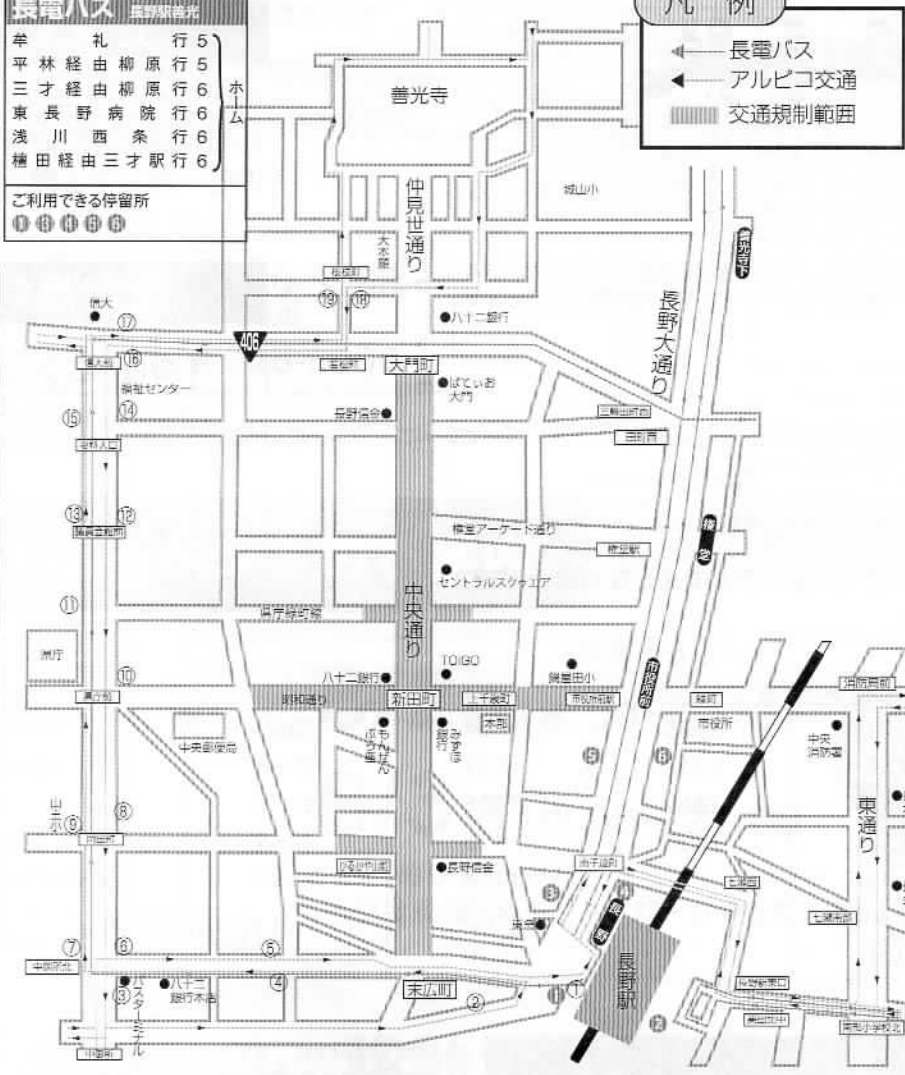

2024年8月3日(土)

長野びんずる当日の交通規制

中央通り・昭和通り付近(昼) 8:00~16:30

長電バス	長野駅善光寺口
屋島經由須坂・綿内行 21ホム	
ご利用できる停留所 ②	
※東口発着となります。善光寺口は利用できません。	
長電バス	善光寺口
新 潟	
昭和通りは通りません。	

長電バス	長野駅善光寺口
幸 礼 行 5 平林經由柳原行 5 三才經由柳原行 6 東長野病院行 6 浅川西条行 6 種田經由三才駅行 6	ホーム
ご利用できる停留所 ①②③④⑤	

アルピコ交通	長野駅善光寺口
厩北団地行 2ホム	
運転免許センター・篠ノ井行 3	
三本 柳 3	
松代 行 3	

アルピコ交通	長野駅善光寺口
ループ橋經由戸隠行 7ホム	

アルピコ交通	長野駅善光寺口
県道經由戸隠行 7 } ホーム 鬼無里 行 7 } 川後 行 7 }	

アルピコ交通	高遠バス
飯田 行	

アルピコ交通	高遠バス
新宿 行	

アルピコ交通	長野駅善光寺口
新 町 行 高 府 行	

凡 例

- ← 長電バス
- ← アルピコ交通
- 交通規制範囲

長電バス停留所一覧表
長野駅善光寺口 ① 長野駅東口 ② かるかや山前(臨時) ③④ 昭和通り(臨時) ⑤⑥

アルピコ交通停留所一覧表
長野駅善光寺口 ① 長野駅前総合案内所 ② 末 広 町 ③④ 長野バスターミナル ⑤⑥⑦ 山王小学校前 ⑧⑨ 県 庁 前 ⑩⑪ 議員会館前 ⑫⑬ 合同庁舎前 ⑭⑮ 信大教育学部前 ⑯⑰ 善光寺大門 ⑱

アルピコ交通	長野駅善光寺口
西条・若槻東条行 1 } ホーム 若槻団地・若槻東条行 1 } 宇 木 行 1 }	

アルピコ交通	長野駅善光寺口
日赤經由松岡行・大塚南行 2ホム	

アルピコ交通/長電バス	長野駅善光寺口
大五島東団地・保科温泉行 4 } ホーム 北 屋 島 行 4 }	

※上記バス停の時刻表、詳しい運行情報については各社ホームページをご参照ください。
※バス停は予告なく変更する場合がありますので予めご了承ください。
※規制付近の駐車場の入場につきましては、びんずる事務局までお問い合わせください。

第54回長野びんずる実行委員会事務局よりみなさまへ

- ★当日は道路が大変混み合います。自家用車の使用は避け、バス・電車・タクシーをご利用ください。
- ★歩道上での自転車、バイク等の使用及び駐車はご遠慮ください。
- ★交通規制区域内における歩道及び道路で許可なく飲食等の販売、事務局設営以外のベンチ・休憩施設等の道路占有施設の設置はできません。発見した場合、撤去等の指導を行う場合があります。

主催：第54回長野びんずる実行委員会 【お問い合わせ:長野びんずる事務局】

受付時間 13:00~19:00(日・祝除く) TEL.026-217-8244/FAX.026-217-8245 メールアドレス: 54binzuru@gmail.com