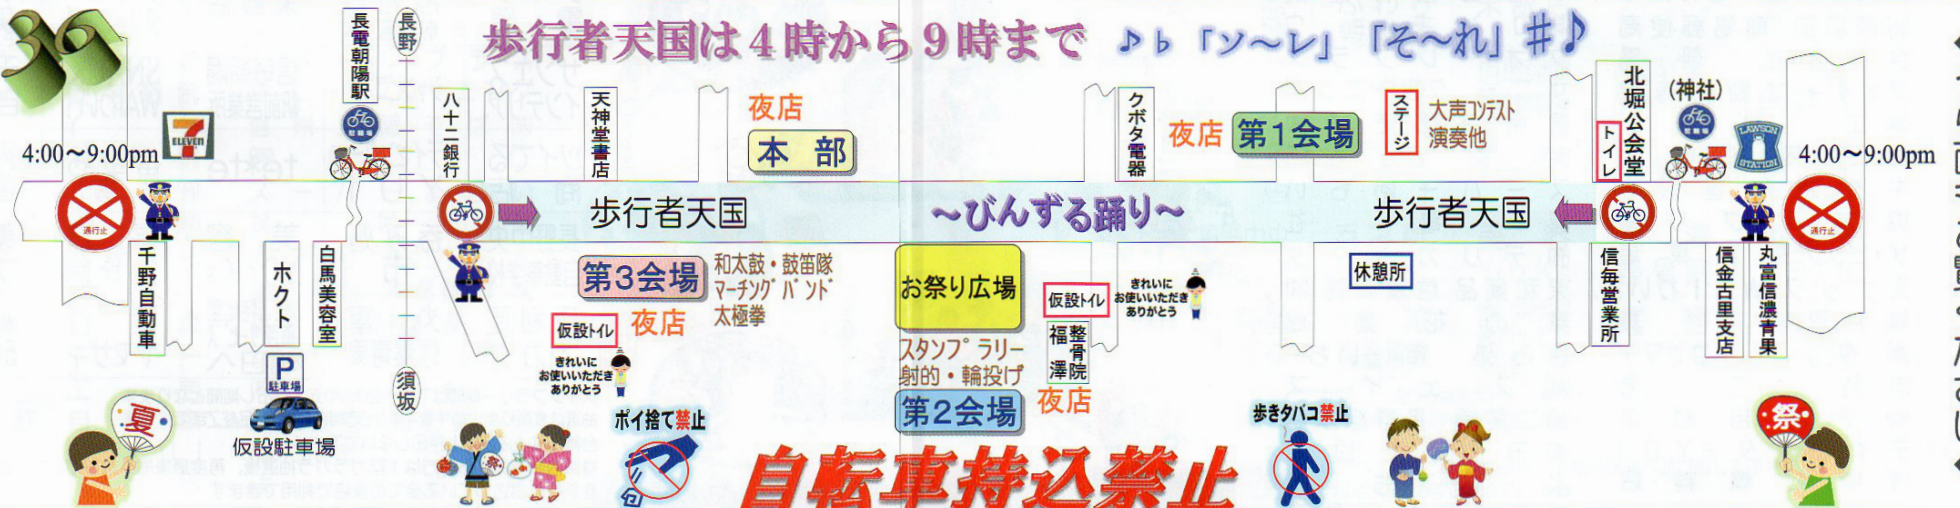

### 第1会場：商店会駐車場・ステージ

- 大声コンテスト 午後4時15分~
- 弦楽五重奏 信州大学交響楽団 午後4時45分~
- 三味線演奏/どじょうすくい 山崎真由美 午後5時30分~
- ポップスバンド演奏 あいきゅ〜と 午後6時10分~
- ヨシタカバンド演奏 Eleki bands 午後7時00分~
- ポップスソロライブ 小泉直美・Jenny 午後7時50分~

### 第2会場：歩行者天国・広場

- びんずる踊り [3回] (コンテスト方式：表彰式は本部前)  
午後6時15分~  
午後6時45分~  
午後7時10分~
- 射的・輪投げ (100円/回)  
午後4時00分~午後8時00分
- スタンプラリー抽選  
午後4時00分~

注意 感染防止対策へご協力! 注意

### 第3会場：歩行者天国・書店前

- 和太鼓 [2回] 天明五開太鼓  
午後4時10分~  
午後7時50分~
- みかさ幼稚園 鼓笛隊  
午後4時50分~
- 古里小学校 マーチングバンド  
午後5時15分~
- 太極拳 古里なでしこチーム  
午後5時40分~

\*天候により、イベントの変更があります。

## 会場案内

こちら面もご覧ください

7月20日(土) 午後4:00~9:00まで全面車両通行止めになります。ご協力をお願いします。