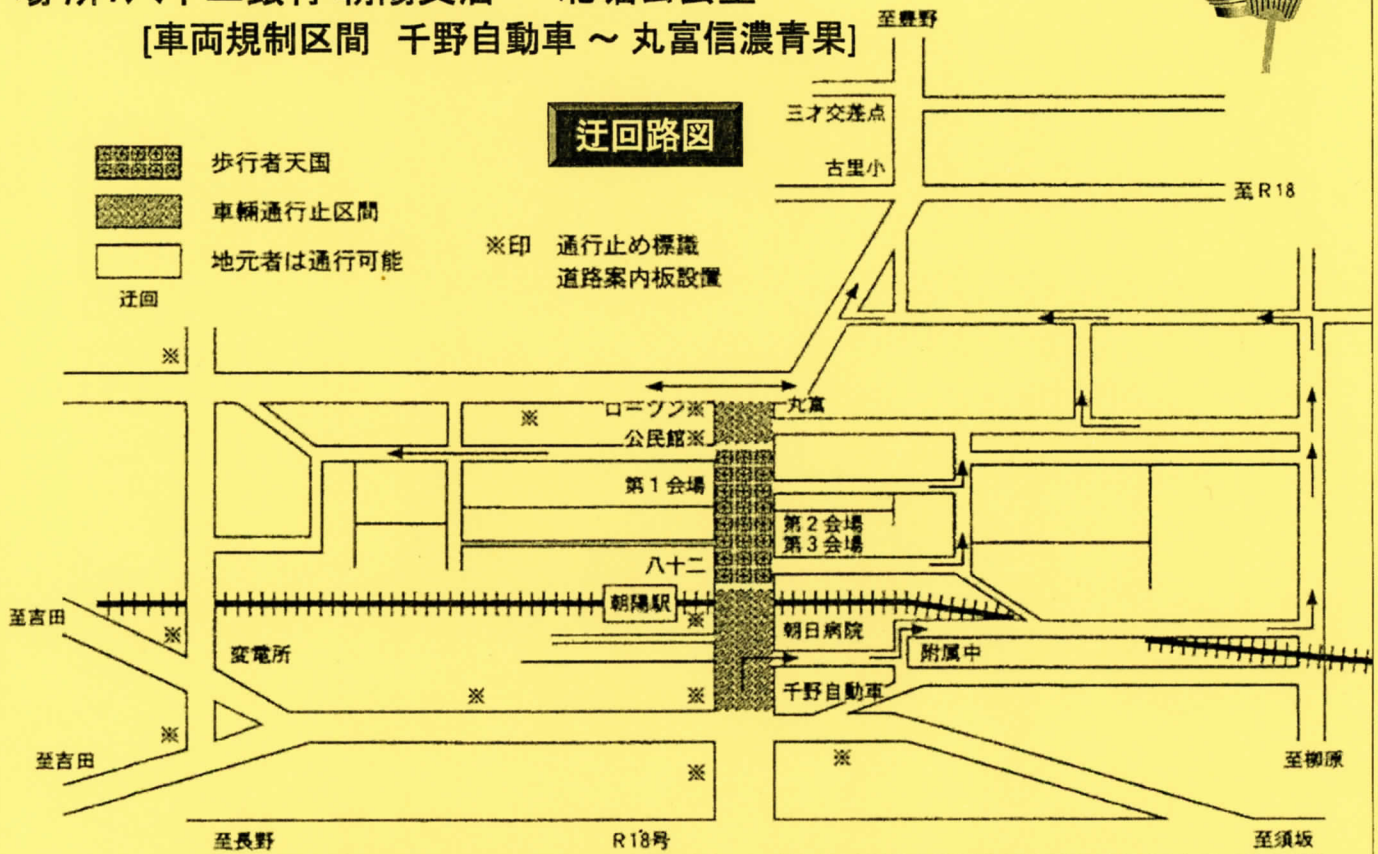

日時: 令和5年7月29日(土曜日)

午後 4:00 ~ 午後 9:00

場所: 八十二銀行 朝陽支店 ~ 北堀公会堂

[車両規制区間 千野自動車 ~ 丸富信濃青果]

祭

迂回路図

◎自転車の会場乗り入れは禁止です。

危険ですからお互いに注意して止めましょう。(駐輪場は、会場近くに用意してあります。)